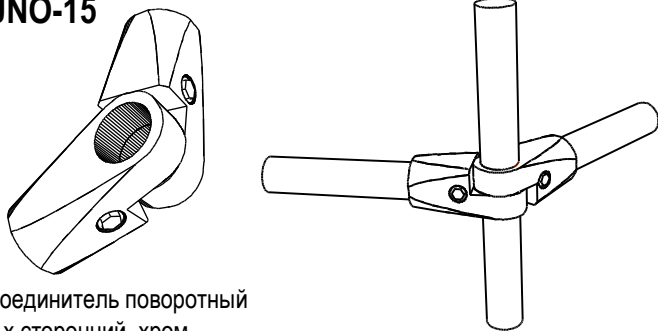

UNO-13

Соединитель 5 труб
угловой, с 3 полками, хром.

UNO-14

Соединитель 5 труб
угловой, с 4 полками, хром.

UNO-15

Соединитель поворотный
3-х сторонний, хром.

UNO-18

Заглушка для болта, хром.

UNO-21

Соединитель 2 труб
Т-образный, усиленный, хром.

UNO-23

Соединитель 4 труб
угловой, усиленный, хром.

UNO-16

UNO-16. Держатель
панели, стекла, хром.

UNO-17а. Вкладыш к
держателю UNO-16,
зазор 4 - 6 мм, пластик