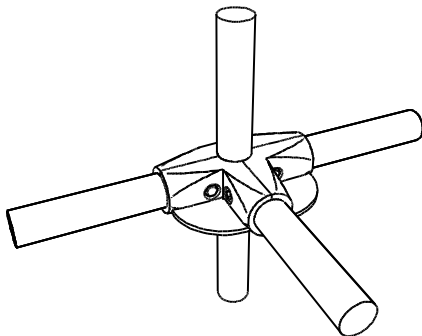

UNO-5

Соединитель 3 труб
параллельный, хром.

UNO-6

Соединитель 3 труб
с одной полкой угловой, хром.

UNO-7

Соединитель 4 труб
угловой, хром.

UNO-8

Соединитель 4 труб
угловой с полкой, хром.

UNO-9

Соединитель 4 труб
угловой с 2 полками, хром.

UNO-10

Соединитель 5 труб
угловой, хром.

UNO-11

Соединитель 5 труб
угловой, с полкой, хром.

UNO-12

Соединитель 5 труб
угловой, с 2 полками, хром.

UNO-13

Соединитель 5 труб
угловой, с 3 полками, хром.

UNO-14

Соединитель 5 труб
угловой, с 4 полками, хром.

UNO-15

Соединитель поворотный
3-х сторонний, хром.

UNO-18

Заглушка для болта, хром.