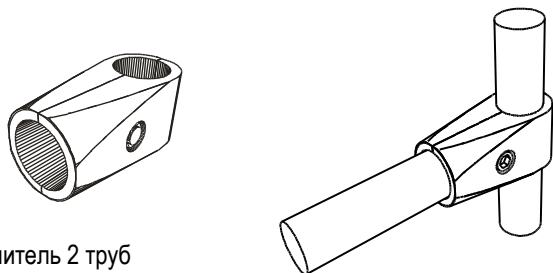

UNO system

Система – конструктор, предназначенная для создания торгового оборудования из стальной хромированной трубы $\varnothing 25$ мм и хромированных соединителей из силумина. Может применяться как самостоятельно, так и в составе систем JOKER и TRITIX.

UNO-1

Соединитель 2 труб
Т-образный, хром.

UNO-2

Соединитель 2 труб
параллельный, хром.

UNO-3

Соединитель 3 труб
крестообразный, хром.

UNO-4

Соединитель 3 труб
угловой, хром.

UNO-5

Соединитель 3 труб
параллельный, хром.

UNO-6

Соединитель 3 труб
с одной полкой угловой, хром.

UNO-7

Соединитель 4 труб
угловой, хром.

UNO-8

Соединитель 4 труб
угловой с полкой, хром.