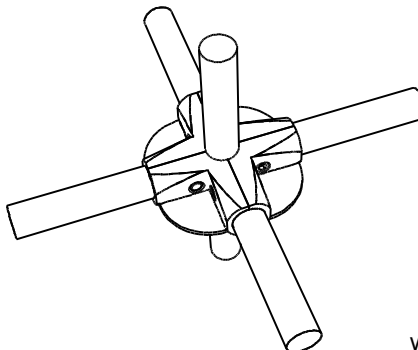

UNO-9

Соединитель 4 труб
угловой с 2 полками, хром.

UNO-10

Соединитель 5 труб
угловой, хром.

UNO-11

Соединитель 5 труб
угловой, с полкой, хром.

UNO-12

Соединитель 5 труб
угловой, с 2 полками, хром.

UNO-13

Соединитель 5 труб
угловой, с 3 полками, хром.

UNO-14

Соединитель 5 труб
угловой, с 4 полками, хром.

UNO-15

Соединитель поворотный
3-х сторонний, хром.

UNO-18

Заглушка для болта, хром.