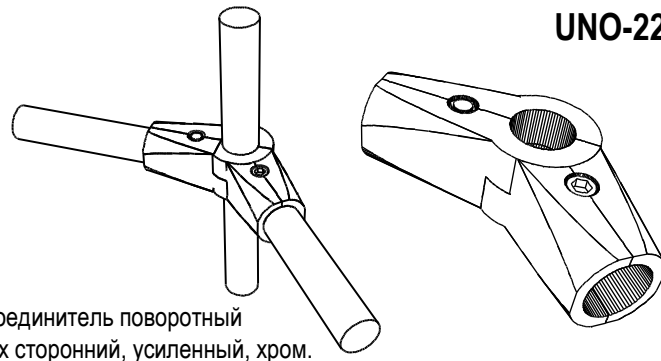

UNO-13

Соединитель 5 труб
угловой, с 3 полками, хром.

UNO-14

Соединитель 5 труб
угловой, с 4 полками, хром.

UNO-15

Соединитель поворотный
3-х сторонний, хром.

UNO-18

Заглушка для болта, хром.

UNO-21

Соединитель 2 труб
Т-образный, усиленный, хром.

UNO-23

Соединитель 4 труб
угловой, усиленный, хром.

UNO-16

UNO-16. Держатель
панели, стекла, хром.

UNO-17а. Вкладыш к
держателю UNO-16,
зазор 4 - 6 мм, пластик

UNO-17с. Вкладыш к
держателю UNO-16,
зазор 18 - 20 мм, пластик

UNO-17a

UNO-17c

UNO-22

Соединитель поворотный
3-х сторонний, усиленный, хром.

UNO-24

Соединитель 5 труб
угловой, усиленный, хром.