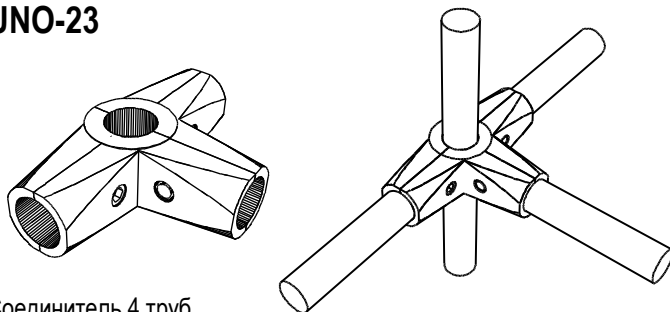

UNO-13

Соединитель 5 труб
угловой, с 3 полками, хром.

UNO-14

Соединитель 5 труб
угловой, с 4 полками, хром.

UNO-15

Соединитель поворотный
3-х сторонний, хром.

UNO-18

Заглушка для болта, хром.

UNO-21

Соединитель 2 труб
Т-образный, усиленный, хром.

UNO-23

Соединитель 4 труб
угловой, усиленный, хром.

UNO-16

UNO-16. Держатель
панели, стекла, хром.

UNO-17а. Вкладыш к
держателю UNO-16,
зазор 4 - 6 мм, пластик