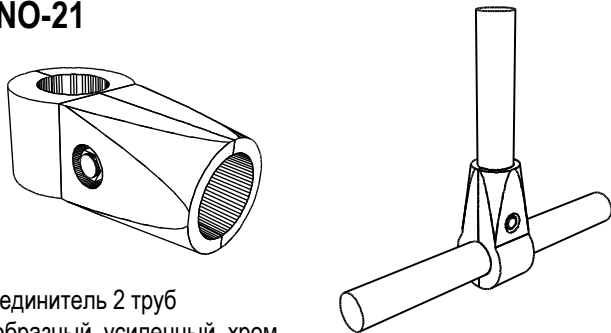

UNO-13

Соединитель 5 труб
угловой, с 3 полками, хром.

UNO-14

Соединитель 5 труб
угловой, с 4 полками, хром.

UNO-15

Соединитель поворотный
3-х сторонний, хром.

UNO-18

Заглушка для болта, хром.

UNO-21

Соединитель 2 труб
Т-образный, усиленный, хром.

UNO-23

Соединитель 4 труб
угловой, усиленный, хром.

UNO-16

UNO-16. Держатель
панели, стекла, хром.

UNO-17а. Вкладыш к
держателю UNO-16,
зазор 4 - 6 мм, пластик