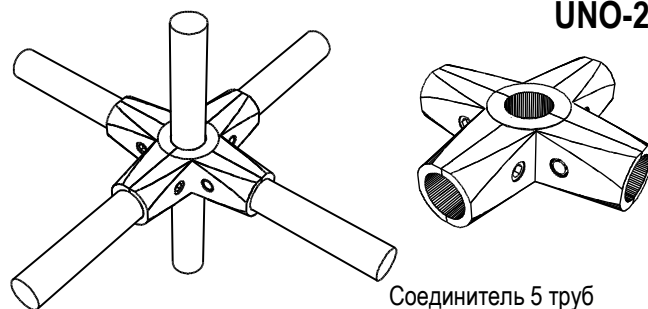

UNO-21

Соединитель 2 труб
Т-образный, усиленный, хром.

UNO-23

Соединитель 4 труб
угловой, усиленный, хром.

UNO-16

UNO-16. Держатель
панели, стекла, хром.

UNO-17а. Вкладыш к
держателю UNO-16,
зазор 4 - 6 мм, пластик

UNO-17с. Вкладыш к
держателю UNO-16,
зазор 18 - 20 мм, пластик

UNO-17a

UNO-17c

UNO-22

Соединитель поворотный
3-х сторонний, усиленный, хром.

UNO-24

Соединитель 5 труб
угловой, усиленный, хром.