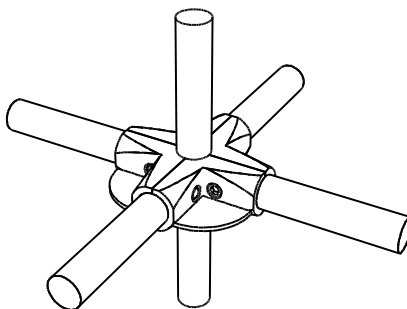

UNO-9

Соединитель 4 труб
угловой с 2 полками, хром.

UNO-10

Соединитель 5 труб
угловой, хром.

UNO-11

Соединитель 5 труб
угловой, с полкой, хром.

UNO-12

Соединитель 5 труб
угловой, с 2 полками, хром.

UNO-13

Соединитель 5 труб
угловой, с 3 полками, хром.

UNO-14

Соединитель 5 труб
угловой, с 4 полками, хром.

UNO-15

Соединитель поворотный
3-х сторонний, хром.

UNO-18

Заглушка для болта, хром.