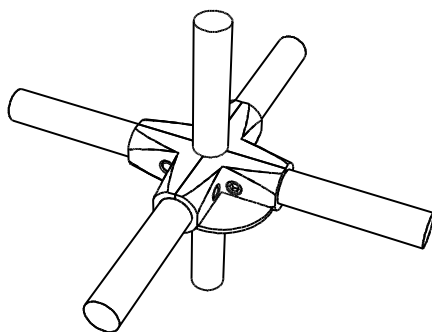

UNO-9

Соединитель 4 труб
угловой с 2 полками, хром.

UNO-10

Соединитель 5 труб
угловой, хром.

UNO-11

Соединитель 5 труб
угловой, с полкой, хром.

UNO-12

Соединитель 5 труб
угловой, с 2 полками, хром.

UNO-13

Соединитель 5 труб
угловой, с 3 полками, хром.

UNO-14

Соединитель 5 труб
угловой, с 4 полками, хром.

UNO-15

Соединитель поворотный
3-х сторонний, хром.

UNO-18

Заглушка для болта, хром.

UNO-17с. Вкладыш к
держателю UNO-16,
зазор 18 - 20 мм, пластик

UNO-17a

UNO-17c

UNO-22

Соединитель поворотный
3-х сторонний, усиленный, хром.

UNO-24

Соединитель 5 труб
угловой, усиленный, хром.