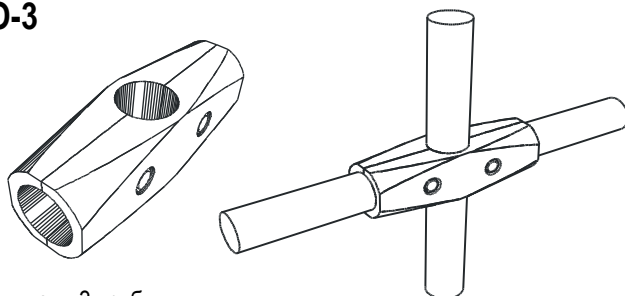

UNO system

Система – конструктор, предназначенная для создания торгового оборудования из стальной хромированной трубы $\varnothing 25$ мм и хромированных соединителей из силумина. Может применяться как самостоятельно, так и в составе систем JOKER и TRITIX.

UNO-1

Соединитель 2 труб
Т-образный, хром.

UNO-2

Соединитель 2 труб
параллельный, хром.

UNO-3

Соединитель 3 труб
крестообразный, хром.

UNO-4

Соединитель 3 труб
угловой, хром.

UNO-5

Соединитель 3 труб
параллельный, хром.

UNO-6

Соединитель 3 труб
с одной полкой угловой, хром.

UNO-7

Соединитель 4 труб
угловой, хром.

UNO-8

Соединитель 4 труб
угловой с полкой, хром.

UNO-13

Соединитель 5 труб
угловой, с 3 полками, хром.

UNO-14

Соединитель 5 труб
угловой, с 4 полками, хром.

UNO-15

Соединитель поворотный
3-х сторонний, хром.

UNO-18

Заглушка для болта, хром.