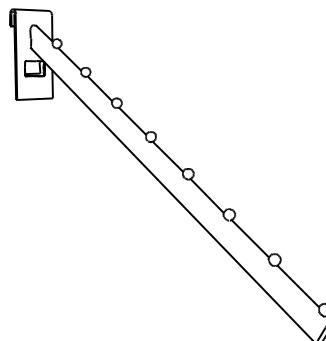

Вешало наклонное
L 400 мм, хром.