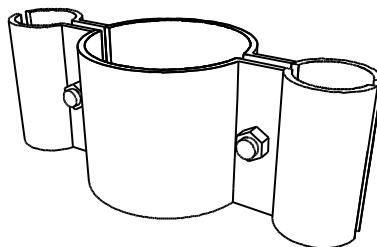

Ячейка 50 x 50 мм, ребра ячейки Ø4 мм,  
ребра решетки Ø10 мм. Хром.

**MS-09**

Держатель полки ДСП,  
стеклянной полки.  
L 40 x 35 x 84 мм, хром.

**MS-10**

Держатель  
полки - решетки,  
L 40 x 26 x 84 мм, хром.

**MS-11**

Держатели для  
вешала Ø25 мм, пара.  
L 70 мм, хром.

**MS-12**

Соединитель решеток прямой  
Ø10 мм x Ø10 мм, хром.

**MS-13**

Крепление решетки  
к трубе Ø25 мм, хром.

**MS-14**

Крепление 2 решеток  
к трубе Ø25 мм, хром.

**MS-18**

Основание решетки  
L 595 x 432 мм, Ø25 мм, хром.

**MS-19**

Скоба для крепления  
решетки к стене,  
30 x 30 x 30 мм, хром.

**MS-20**

Скоба для крепления  
решетки к стене  
40 x 40 мм, хром.

**MS-21**