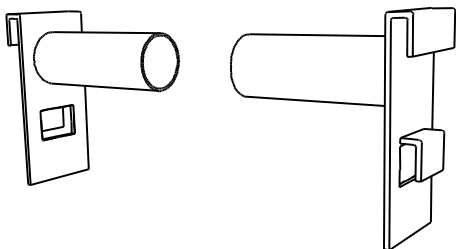

<b>MS-01</b> 2000 x 400 мм 2000 x 600 мм 2000 x 800 мм 2000 x 1000 мм	<b>MS-03</b> 1000 x 400 мм 1000 x 600 мм 1000 x 800 мм 1000 x 1000 мм	<b>MS-05</b> 600 x 400 мм 600 x 600 мм  <b>MS-06</b> 400 x 400 мм	<b>MS-08</b> Треугольник 400 x 400 мм 600 x 600 мм
<b>MS-02</b> 1500 x 400 мм 1500 x 600 мм 1500 x 800 мм 1500 x 1000 мм	<b>MS-04</b> 800 x 400 мм 800 x 600 мм 800 x 800 мм	<b>MS-07</b> Сектор 400 x 400 мм 600 x 600 мм	

Ячейка 50 x 50 мм, ребра ячейки Ø4 мм,  
ребра решетки Ø10 мм. Хром.

**MS-09**

Держатель полки ДСП,  
стеклянной полки.  
L 40 x 35 x 84 мм, хром.

**MS-10**

Держатель  
полки - решетки,  
L 40 x 26 x 84 мм, хром.

**MS-11**

Держатели для  
вешала Ø25 мм, пара.  
L 70 мм, хром.

**MS-12**

Соединитель решеток прямой  
Ø10 мм x Ø10 мм, хром.

**MS-13**

Крепление решетки  
к трубе Ø25 мм, хром.

**MS-14**

Крепление 2 решеток  
к трубе Ø25 мм, хром.

**MS-18**

Основание решетки  
L 595 x 432 мм, Ø25 мм, хром.

**MS-19**

Скоба для крепления  
решетки к стене,  
30 x 30 x 30 мм, хром.

**MS-20**

Скоба для крепления  
решетки к стене  
40 x 40 мм, хром.

**MS-21**