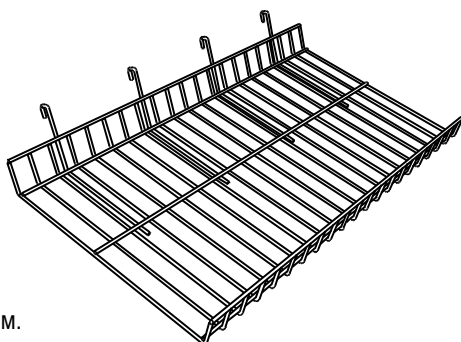

**KP-707** L 50 мм  
**KP-708** L 100 мм  
**KP-709** L 150 мм  
**KP-710** L 200 мм

Крючок, хром.

**GWH**

Крючок, хром.

**GW-770**

Полка для решетки  
акрил, прозрачный

**18101**

Корзина, хром.  
600 x 300 x 100 мм

**18115**

Полка прямая  
600 x 300 x 50 мм, хром

**18116**

Полка наклонная  
600 x 300 x 50 мм, хром.

**GW-706**

Крючок, хром.