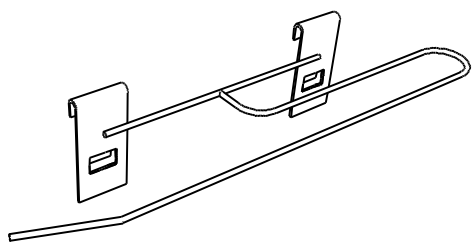

MS-38

Вешало для брюк
L = 400 мм, хром.

MS-40