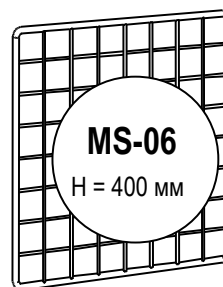

<b>MS-01</b> 2000 x 400 мм 2000 x 600 мм 2000 x 800 мм 2000 x 1000 мм	<b>MS-03</b> 1000 x 400 мм 1000 x 600 мм 1000 x 800 мм 1000 x 1000 мм	<b>MS-05</b> 600 x 400 мм 600 x 600 мм  <b>MS-06</b> 400 x 400 мм	<b>MS-08</b> Треугольник 400 x 400 мм 600 x 600 мм
<b>MS-02</b> 1500 x 400 мм 1500 x 600 мм 1500 x 800 мм 1500 x 1000 мм	<b>MS-04</b> 800 x 400 мм 800 x 600 мм 800 x 800 мм	<b>MS-07</b> Сектор 400 x 400 мм 600 x 600 мм	

Ячейка 50 x 50 мм, ребра ячейки Ø4 мм,  
ребра решетки Ø10 мм. Хром.

**MS-09**

Держатель полки ДСП,  
стеклянной полки.  
L 40 x 35 x 84 мм, хром.

**MS-10**

Держатель  
полки - решетки,  
L 40 x 26 x 84 мм, хром.

**MS-11**

Держатели для  
вешала Ø25 мм, пара.  
L 70 мм, хром.

**MS-12**

Соединитель решеток прямой  
Ø10 мм x Ø10 мм, хром.

**MS-13**

Крепление решетки  
к трубе Ø25 мм, хром.

**MS-14**

Крепление 2 решеток  
к трубе Ø25 мм, хром.

**MS-18**

Основание решетки  
L 595 x 432 мм, Ø25 мм, хром.

**MS-19**

Скоба для крепления  
решетки к стене,  
30 x 30 x 30 мм, хром.

**MS-20**

Скоба для крепления  
решетки к стене  
40 x 40 мм, хром.

**MS-21**