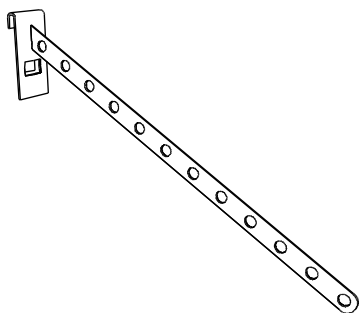

**MS-11**

Держатели для  
вешала Ø25 мм, пара.  
L 70 мм, хром.

**MS-12**

Соединитель решеток прямой  
Ø10 мм x Ø10 мм, хром.

**MS-13**

Крепление решетки  
к трубе Ø25 мм, хром.

**MS-14**

Крепление 2 решеток  
к трубе Ø25 мм, хром.

**MS-18**

Основание решетки  
L 595 x 432 мм, Ø25 мм, хром.

**MS-19**

Скоба для крепления  
решетки к стене,  
30 x 30 x 30 мм, хром.

**MS-20**

Скоба для крепления  
решетки к стене  
40 x 40 мм, хром.

**MS-21**

Подставка - ножка  
для решетки,  
L = 40 мм, черный.

**MS-38**

Вешало для брюк  
L = 400 мм, хром.

**MS-40**

Плечики  
L 430 мм, хром.

**TZ-107**

Навесная полка  
8 секций, хром.

**TZ-701**

Кронштейн  
L 320 мм, хром.

**521D69**

Кронштейн  
L 300 мм, хром.

**TZ-105**

Кронштейн  
L 400 мм, хром.

**TZ-106**

Кронштейн  
L 400 мм, хром.

**TZ-109**