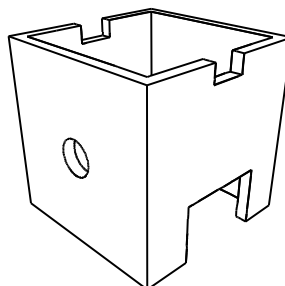

<b>MS-01</b> 2000 x 400 мм 2000 x 600 мм 2000 x 800 мм 2000 x 1000 мм	<b>MS-03</b> 1000 x 400 мм 1000 x 600 мм 1000 x 800 мм 1000 x 1000 мм	<b>MS-05</b> 600 x 400 мм 600 x 600 мм  <b>MS-06</b> 400 x 400 мм	<b>MS-08</b> Треугольник 400 x 400 мм 600 x 600 мм
<b>MS-02</b> 1500 x 400 мм 1500 x 600 мм 1500 x 800 мм 1500 x 1000 мм	<b>MS-04</b> 800 x 400 мм 800 x 600 мм 800 x 800 мм	<b>MS-07</b> Сектор 400 x 400 мм 600 x 600 мм	

Ячейка 50 x 50 мм, ребра ячейки Ø4 мм,  
ребра решетки Ø10 мм. Хром.

**MS-09**

Держатель полки ДСП,  
стеклянной полки.  
L 40 x 35 x 84 мм, хром.

**MS-10**

Держатель  
полки - решетки,  
L 40 x 26 x 84 мм, хром.

**MS-11**

Держатели для  
вешала Ø25 мм, пара.  
L 70 мм, хром.

**MS-12**

Соединитель решеток прямой  
Ø10 мм x Ø10 мм, хром.

**MS-13**

Крепление решетки  
к трубе Ø25 мм, хром.

**MS-14**

Крепление 2 решеток  
к трубе Ø25 мм, хром.

**MS-18**

Основание решетки  
L 595 x 432 мм, Ø25 мм, хром.

**MS-19**

Скоба для крепления  
решетки к стене,  
30 x 30 x 30 мм, хром.

**MS-20**

Скоба для крепления  
решетки к стене  
40 x 40 мм, хром.

**MS-21**