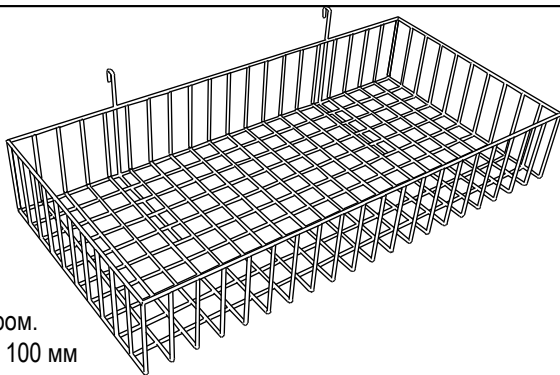

**KP-707** L 50 мм  
**KP-708** L 100 мм  
**KP-709** L 150 мм  
**KP-710** L 200 мм

Крючок, хром.

**GWH**

Крючок, хром.

**GW-770**

Полка для решетки  
акрил, прозрачный

**18101**

Корзина, хром.  
600 x 300 x 100 мм

**18115**

Полка прямая  
600 x 300 x 50 мм, хром

**18116**

Полка наклонная  
600 x 300 x 50 мм, хром.

**GW-706**

Крючок, хром.