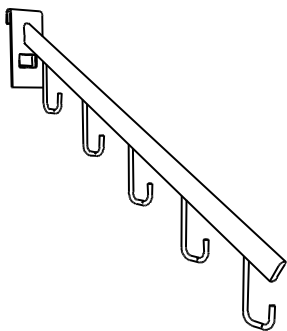

**MS-18**

Основание решетки  
L 595 x 432 мм, Ø25 мм, хром.

**MS-19**

Скоба для крепления  
решетки к стене,  
30 x 30 x 30 мм, хром.

**MS-20**

Скоба для крепления  
решетки к стене  
40 x 40 мм, хром.

**MS-21**

Кронштейн  
L 320 мм, хром.

**521D69**

Кронштейн  
L 300 мм, хром.

**TZ-105**

Кронштейн  
L 400 мм, хром.

**TZ-106**

Кронштейн  
L 400 мм, хром.

**TZ-109**

Кронштейн  
L 400 мм, хром.

**TZ-110**

Кронштейн  
L 400 мм, хром.

**TZ-111**

Вешало наклонное  
L 400 мм, хром.

**TZ-112**

Кронштейн  
L = 400 мм, хром.

**TZ-113**

Кронштейн  
L 430 мм, хром.

**TZ-114**

Кронштейн  
550 x 310 мм, хром.

**TZ-117**

Кронштейн,  
Ø106 мм, хром.

**TZ-118**

Кронштейн,  
Ø50 мм, хром.

**566**