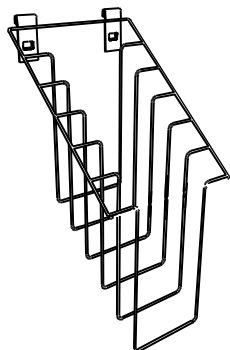

**MS-11**

Держатели для  
вешала Ø25 мм, пара.  
L 70 мм, хром.

**MS-12**

Соединитель решеток прямой  
Ø10 мм x Ø10 мм, хром.

**MS-13**

Крепление решетки  
к трубе Ø25 мм, хром.

**MS-14**

Крепление 2 решеток  
к трубе Ø25 мм, хром.

**MS-18**

Основание решетки  
L 595 x 432 мм, Ø25 мм, хром.

**MS-19**

Скоба для крепления  
решетки к стене,  
30 x 30 x 30 мм, хром.

**MS-20**

Скоба для крепления  
решетки к стене  
40 x 40 мм, хром.

**MS-21**

Подставка - ножка  
для решетки,  
L = 40 мм, черный.

**MS-38**

Вешало для брюк  
L = 400 мм, хром.

**MS-40**

Плечики  
L 430 мм, хром.

**TZ-107**

Навесная полка  
8 секций, хром.

**TZ-701**

Кронштейн  
L 320 мм, хром.

**521D69**

Кронштейн  
L 300 мм, хром.

**TZ-105**

Кронштейн  
L 400 мм, хром.

**TZ-106**

Кронштейн  
L 400 мм, хром.

**TZ-109**