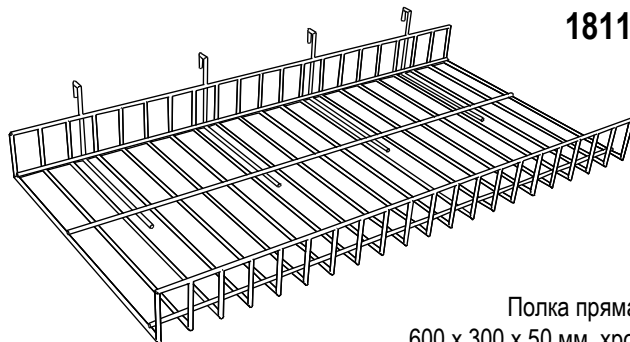

**KP-707** L 50 мм  
**KP-708** L 100 мм  
**KP-709** L 150 мм  
**KP-710** L 200 мм

Крючок, хром.

**GWH**

Крючок, хром.

**GW-770**

Полка для решетки  
акрил, прозрачный

**18101**

Корзина, хром.  
600 x 300 x 100 мм

**18115**

Полка прямая  
600 x 300 x 50 мм, хром

**18116**

Полка наклонная  
600 x 300 x 50 мм, хром.

**GW-706**

Крючок, хром.