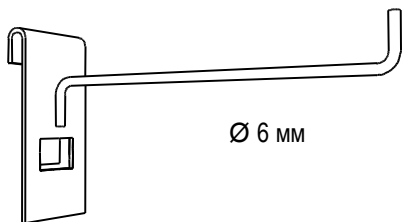

Кронштейн,  
Ø100 мм, хром.

**TZ-222**

Кронштейн,  
L 300 мм, хром.

**TZ-705**

Кронштейн  
для штанги,  
L 350 мм, хром.

**TZ-507**

Кольцо для мяча, хром.

**TZ-301** L 150 мм

**TZ-302** L 200 мм

**TZ-303** L 250 мм

Крючок двойной, хром.

**TZ-289** L 50 мм  
**TZ-290** L 100 мм  
**TZ-291** L 150 мм  
**TZ-292** L 200 мм  
**TZ-293** L 250 мм  
**TZ-294** L 300 мм

Крючок, хром.