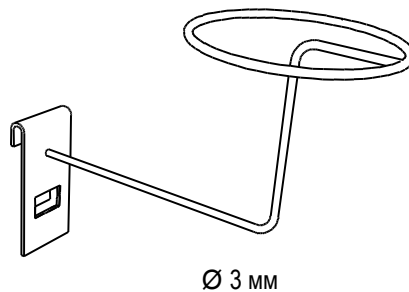

**MS-18**

Основание решетки  
L 595 x 432 мм, Ø25 мм, хром.

**MS-19**

Скоба для крепления  
решетки к стене,  
30 x 30 x 30 мм, хром.

**MS-20**

Скоба для крепления  
решетки к стене  
40 x 40 мм, хром.

**MS-21**

Кронштейн  
L 400 мм, хром.

**TZ-110**

Кронштейн  
L 400 мм, хром.

**TZ-111**

Вешало наклонное  
L 400 мм, хром.

**TZ-112**

Кронштейн  
L = 400 мм, хром.

**TZ-113**

Кронштейн  
L 430 мм, хром.

**TZ-114**

Кронштейн  
550 x 310 мм, хром.

**TZ-117**

Кронштейн,  
Ø106 мм, хром.

**TZ-118**

Кронштейн,  
Ø50 мм, хром.

**566**

Кронштейн,  
Ø100 мм, хром.

**TZ-222**

Кронштейн,  
L 300 мм, хром.

**TZ-705**

Кронштейн  
для штанги,  
L 350 мм, хром.

**TZ-507**

Кольцо для мяча, хром.

**TZ-301** L 150 мм