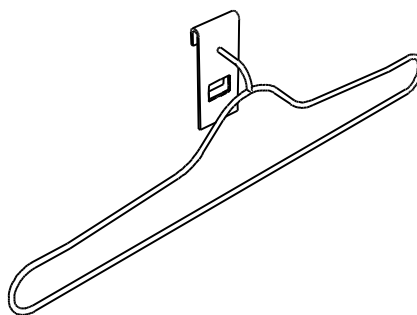

Ячейка 50 x 50 мм, ребра ячейки Ø4 мм,  
ребра решетки Ø10 мм. Хром.

**MS-09**

Держатель полки ДСП,  
стеклянной полки.  
L 40 x 35 x 84 мм, хром.

**MS-10**

Держатель  
полки - решетки,  
L 40 x 26 x 84 мм, хром.

**MS-11**

Держатели для  
вешала Ø25 мм, пара.  
L 70 мм, хром.

**MS-12**

Соединитель решеток прямой  
Ø10 мм x Ø10 мм, хром.

**MS-13**

Крепление решетки  
к трубе Ø25 мм, хром.

**MS-14**

Крепление 2 решеток  
к трубе Ø25 мм, хром.

**MS-18**

Основание решетки  
L 595 x 432 мм, Ø25 мм, хром.

**MS-19**

Скоба для крепления  
решетки к стене,  
30 x 30 x 30 мм, хром.

**MS-20**

Скоба для крепления  
решетки к стене  
40 x 40 мм, хром.

**MS-21**

Подставка - ножка  
для решетки,  
L = 40 мм, черный.

**MS-38**

Вешало для брюк  
L = 400 мм, хром.

**MS-40**

Плечики  
L 430 мм, хром.

**TZ-107**

Навесная полка  
8 секций, хром.

**TZ-701**