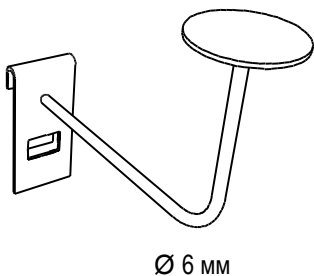

**MS-18**

Основание решетки  
L 595 x 432 мм, Ø25 мм, хром.

**MS-19**

Скоба для крепления  
решетки к стене,  
30 x 30 x 30 мм, хром.

**MS-20**

Скоба для крепления  
решетки к стене  
40 x 40 мм, хром.

**MS-21**

Кронштейн  
L 400 мм, хром.

**TZ-110**

Кронштейн  
L 400 мм, хром.

**TZ-111**

Вешало наклонное  
L 400 мм, хром.

**TZ-112**

Кронштейн  
L = 400 мм, хром.

**TZ-113**

Кронштейн  
L 430 мм, хром.

**TZ-114**

Кронштейн  
550 x 310 мм, хром.

**TZ-117**

Кронштейн,  
Ø106 мм, хром.

**TZ-118**

Кронштейн,  
Ø50 мм, хром.

**566**

Кронштейн,  
Ø100 мм, хром.

**TZ-222**

Кронштейн,  
L 300 мм, хром.

**TZ-705**

Кронштейн  
для штанги,  
L 350 мм, хром.

**TZ-507**

Кольцо для мяча, хром.

**TZ-301** L 150 мм