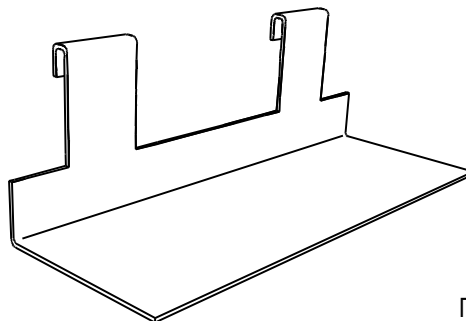

**KP-707** L 50 мм  
**KP-708** L 100 мм  
**KP-709** L 150 мм  
**KP-710** L 200 мм

Крючок, хром.

**GWH**

Крючок, хром.

**GW-770**

Полка для решетки  
акрил, прозрачный

**18101**

Корзина, хром.  
600 x 300 x 100 мм

**18115**

Полка прямая  
600 x 300 x 50 мм, хром

**18116**

Полка наклонная  
600 x 300 x 50 мм, хром.

**GW-706**

Крючок, хром.