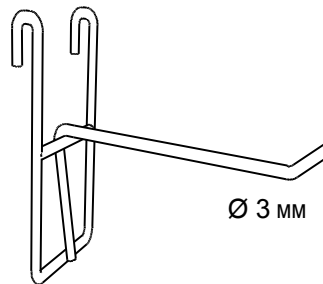

Кронштейн,  
Ø100 мм, хром.

**TZ-222**

Кронштейн,  
L 300 мм, хром.

**TZ-705**

Кронштейн  
для штанги,  
L 350 мм, хром.

**TZ-507**

Кольцо для мяча, хром.

**TZ-301** L 150 мм

**TZ-302** L 200 мм

**TZ-303** L 250 мм

Крючок двойной, хром.

**TZ-289** L 50 мм  
**TZ-290** L 100 мм  
**TZ-291** L 150 мм  
**TZ-292** L 200 мм  
**TZ-293** L 250 мм  
**TZ-294** L 300 мм

Крючок, хром.

**KP-707** L 50 мм  
**KP-708** L 100 мм  
**KP-709** L 150 мм  
**KP-710** L 200 мм

Крючок, хром.

**GWH**

Крючок, хром.

**GW-770**

Полка для решетки  
акрил, прозрачный

**18101**

Корзина, хром.  
600 x 300 x 100 мм

**18115**

Полка прямая  
600 x 300 x 50 мм, хром

**18116**

Полка наклонная  
600 x 300 x 50 мм, хром.

**GW-706**

Крючок, хром.