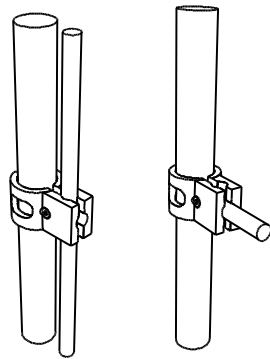

Вешалка – карусель, вертикального крепления, высота 400 мм, глубина 270 мм, спица 143 мм, хром.

JOKER-46

Вешалка горизонтального крепления, наклон 30°, длина 420 мм, хром.

JOKER-47

Вешалка вертикального крепления, наклон 30°, длина 420 мм, хром.

JOKER-50A

Полкодержатель прямой, L = 300 мм, хром

JOKER-50 B, C

Полкодержатели наклонные 30°, L = 300 мм, хром.
JOKER-50B - правый
JOKER-50C - левый

JOKER-51

Держатель панели и стекла, хром.

JOKER-52

Вкладыш к JOKER-51 и JOKER-55, пластик.

JOKER-53

Соединитель труб 25 и 10 мм,
односторонний, хром.

JOKER-54

Соединитель труб 25 и 10 мм,
двухсторонний, хром.

JOKER-55

Держатель
двух панелей, хром.

JOKER-56

Соединитель 2 труб,
поворотный, хром.