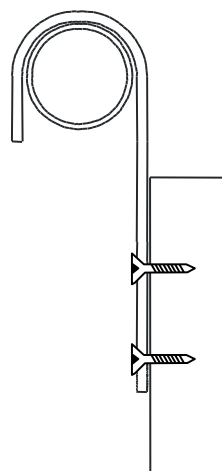

JOKER-22

Сектор 540 x 375 мм
(R=270 мм) хром.

JOKER-23

Сектор 940 x 540 мм
(R=470 мм) хром.

JOKER-24

Дуга П-образная,
540x300 мм хром

JOKER-25

Дуга П-образная,
940x300 мм хром

JOKER-26

Угол 90°
200x200 мм, хром.

JOKER-27

Дуга П-образная
изогнутая,
540x300x200 мм, хром

JOKER-28

Дуга П-образная
изогнутая,
940x300x200 мм, хром

JOKER-30

Соединитель 3-х труб
параллельный, хром

JOKER-31

Соединитель
2-х труб
крестовой,
хром

Joker-31DX – правый
Joker-31SX - левый

JOKER-32

Держатель горизонтальной
панель, оцинкованный.

JOKER-34a

Опора колесная, хром

JOKER-33