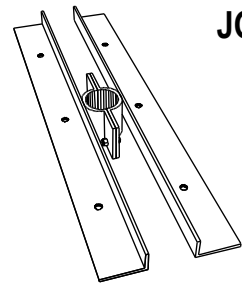

JOKER-61

Держатель наклонный 30°
длина 250 мм, хром.

JOKER-62

Держатель
наклонный 60°
длина 250 мм, хром.

JOKER-63

JOKER-64

Полкодержатель прямой
двухсторонний, хром

Полкодержатель прямой
односторонний, хром