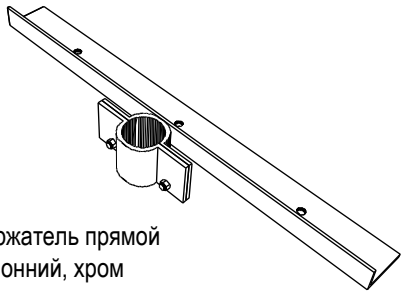

JOKER-61

Держатель наклонный 30°
длина 250 мм, хром.

JOKER-62

Держатель
наклонный 60°
длина 250 мм, хром.

JOKER-63

JOKER-64

Полкодержатель прямой
двухсторонний, хром

Полкодержатель прямой
односторонний, хром