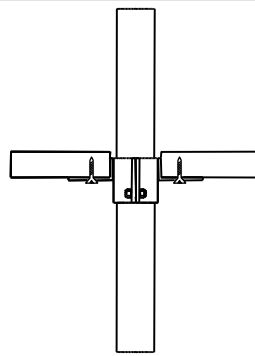

JOKER-57

Соединитель 3 труб,
поворотный, хром.

JOKER-58

Держатель трубы
дистанционный, хром.

JOKER-59

Удлинитель трубы, торцевой, хром

JOKER-60

Полкодержатель прямой
длина 290 мм, хром

JOKER-61

Держатель наклонный 30°
длина 250 мм, хром.

JOKER-62

Держатель
наклонный 60°
длина 250 мм, хром.

JOKER-63

JOKER-64

Полкодержатель прямой
двухсторонний, хром

Полкодержатель прямой
односторонний, хром

JOKER-651

Держатель трубы
регулируемый, хром

JOKER-652

Держатель трубы глухой, хром.

JOKER-70

Угол 200 x 200 мм (135°) хром.

JOKER-71

Угол 300 x 300 мм (90°) хром.