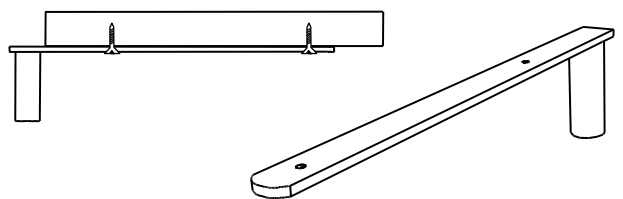

JOKER-57

Соединитель 3 труб,
поворотный, хром.

JOKER-58

Держатель трубы
дистанционный, хром.

JOKER-59

Удлинитель трубы, торцевой, хром

JOKER-60

Полкодержатель прямой
длина 290 мм, хром