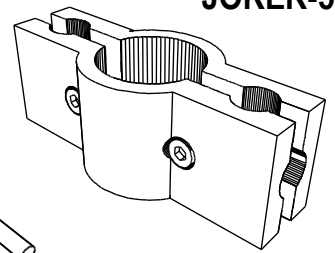

JOKER-54

Соединитель труб 25 и 10 мм,
двухсторонний, хром.