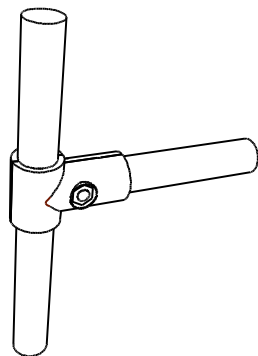

JOKER-01

JOKER-01 SX – левый
JOKER-01 DX – правый

Соединитель 3 труб
угловой, хром.

JOKER-04

Труба Ø 25 мм,
Ø 32 мм, Ø 50 мм,
L = 3 м, хром.

JOKER-02

Соединитель 2 труб
параллельный, хром.

JOKER-03

Соединитель 2 труб
перпендикулярный, хром.

JOKER-05

Нож роликовый
для резки трубы Ø16 – 32 мм

JOKER-06

Соединитель 2 труб
Т-образный, хром.

JOKER-07

Соединитель 2 труб
комбинированный, хром.

JOKER-08

Заглушка трубы,
плоская, хром.

JOKER-09

Ключ шестигранный,
6 мм

JOKER-11

Соединитель торцевой внутренней 2-х труб
оцинкованный

JOKER-12

Втулка для ножки или
колесной опоры, цинк.

JOKER-13

Окончание трубы
шаровое, хром.

JOKER-14

Ножка регулируемая
хром

JOKER-15

Консоль - крепление трубы к плоскости
D = 25 мм, хром.

JOKER-16

Присоска для крепления
стеклянной полки, пластик.
Используется с JOKER-40.