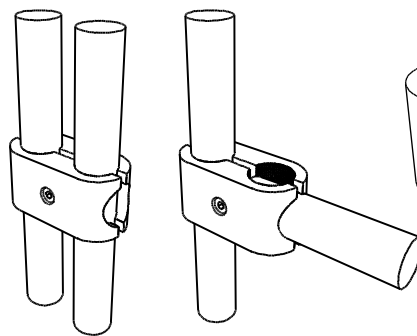

JOKER-01

JOKER-01 SX – левый
JOKER-01 DX – правый

Соединитель 3 труб
угловой, хром.

JOKER-04

Труба Ø 25 мм,
Ø 32 мм, Ø 50 мм,
L = 3 м, хром.

JOKER-02

Соединитель 2 труб
параллельный, хром.

JOKER-03

Соединитель 2 труб
перпендикулярный, хром.

JOKER-05

Нож роликовый
для резки трубы Ø16 – 32 мм

JOKER-06

Соединитель 2 труб
Т-образный, хром.

JOKER-07

Соединитель 2 труб
комбинированный, хром.

JOKER-08

Заглушка трубы,
плоская, хром.

JOKER-09

Ключ шестигранный,
6 мм

JOKER-11

Соединитель торцевой внутренней 2-х труб
оцинкованный

JOKER-12

Втулка для ножки или
колесной опоры, цинк.

JOKER-13

Окончание трубы
шаровое, хром.

JOKER-14

Ножка регулируемая
хром

JOKER-15

Консоль - крепление трубы к плоскости
D = 25 мм, хром.

JOKER-16

Присоска для крепления
стеклянной полки, пластик.
Используется с JOKER-40.