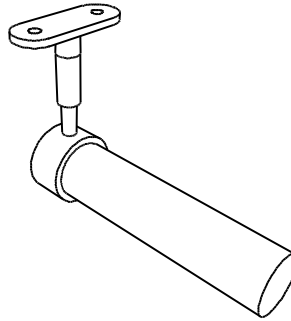

JOKER-53

Соединитель труб 25 и 10 мм,
односторонний, хром.

JOKER-54

Соединитель труб 25 и 10 мм,
двухсторонний, хром.

JOKER-55

Держатель
двух панелей, хром.

JOKER-56

Соединитель 2 труб,
поворотный, хром.

JOKER-57

Соединитель 3 труб,
поворотный, хром.

JOKER-58

Держатель трубы
дистанционный, хром.

JOKER-59

Удлинитель трубы, торцевой, хром

JOKER-60

Полкодержатель прямой
длина 290 мм, хром

JOKER-61

Держатель наклонный 30°
длина 250 мм, хром.

JOKER-62

Держатель
наклонный 60°
длина 250 мм, хром.

JOKER-63

JOKER-64

Полкодержатель прямой
двухсторонний, хром

Полкодержатель прямой
односторонний, хром

JOKER-651

Держатель трубы
регулируемый, хром

JOKER-652

Держатель трубы глухой, хром.

JOKER-70

Угол 200 x 200 мм (135°) хром.

JOKER-71

Угол 300 x 300 мм (90°) хром.