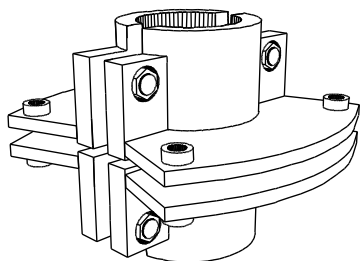

JOKER-81

Держатель 2 панелей, хром.