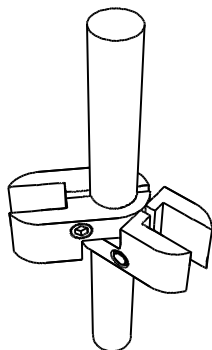

JOKER-651

Держатель трубы
регулируемый, хром

JOKER-652

Держатель трубы глухой, хром.

JOKER-70

Угол 200 x 200 мм (135°) хром.

JOKER-71

Угол 300 x 300 мм (90°) хром.

JOKER-72

Венчатель 540 x 300 мм, хром.

JOKER-73

Венчатель 940 x 300 мм, хром.

JOKER-74

Венчатель 540 x 300 мм, хром.

JOKER-75

Венчатель 940 x 300 мм, хром.

JOKER-76

Венчатель 540 x 370 x 170 мм, хром.

JOKER-77

Соединитель 2 труб,
параллельный, хром.

JOKER-78

Держатель 2 панелей,
поворотный, хром.

JOKER-80

Держатель 1 панели, хром.