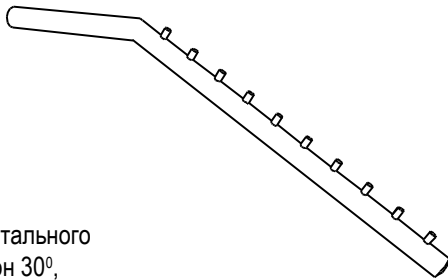

Вешалка – карусель, вертикального крепления, высота 400 мм, глубина 270 мм, спица 143 мм, хром.

JOKER-46

Вешалка горизонтального крепления, наклон 30°, длина 420 мм, хром.

JOKER-47

Вешалка вертикального крепления, наклон 30°, длина 420 мм, хром.