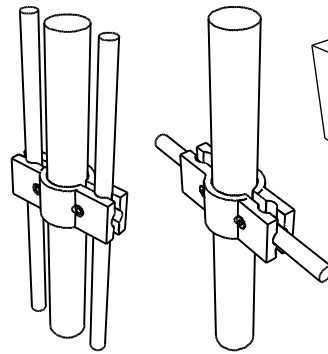

Вешалка – карусель, вертикального крепления, высота 400 мм, глубина 270 мм, спица 143 мм, хром.

JOKER-46

Вешалка горизонтального крепления, наклон 30°, длина 420 мм, хром.

JOKER-47

Вешалка вертикального крепления, наклон 30°, длина 420 мм, хром.

JOKER-50A

Полкодержатель прямой, L = 300 мм, хром

JOKER-50 B, C

Полкодержатели наклонные 30°, L = 300 мм, хром.
JOKER-50B - правый
JOKER-50C - левый

JOKER-51

Держатель панели и стекла, хром.

JOKER-52

Вкладыш к JOKER-51 и JOKER-55, пластик.

JOKER-53

Соединитель труб 25 и 10 мм,
односторонний, хром.

JOKER-54

Соединитель труб 25 и 10 мм,
двухсторонний, хром.

JOKER-55

Держатель
двух панелей, хром.

JOKER-56

Соединитель 2 труб,
поворотный, хром.