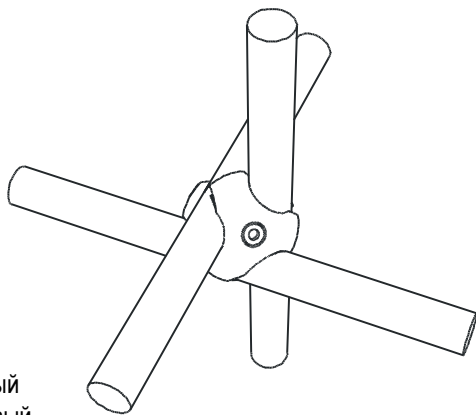

JOKER

Система – конструктор, предназначенная для создания торгового оборудования из стальной хромированной трубы, хромированных соединителей из силумина и специальных деталей: вешал, колес, арок и т.д. Может применяться как самостоятельно, так и в составе систем UNO и TRITIX.

JOKER-01

JOKER-01 SX – левый
JOKER-01 DX – правый

Соединитель 3 труб
угловой, хром.

JOKER-04

Труба Ø 25 мм,
Ø 32 мм, Ø 50 мм,
L = 3 м, хром.

JOKER-02

Соединитель 2 труб
параллельный, хром.

JOKER-03