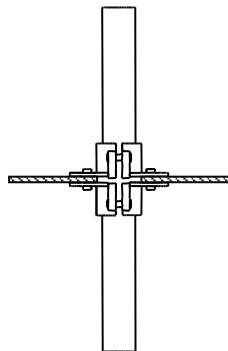

JOKER-81

Держатель 2 панелей, хром.