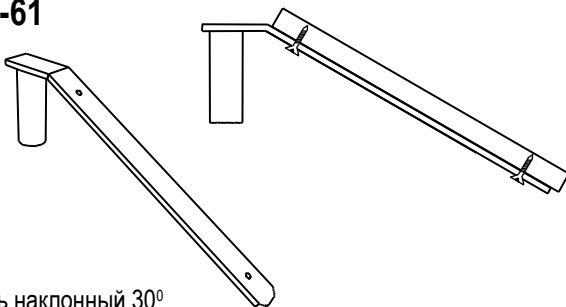

JOKER-61

Держатель наклонный 30°
длина 250 мм, хром.