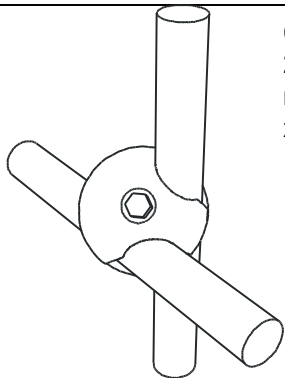

JOKER-31

Соединитель
2-х труб
крестовой,
хром

Joker-31DX – правый
Joker-31SX - левый