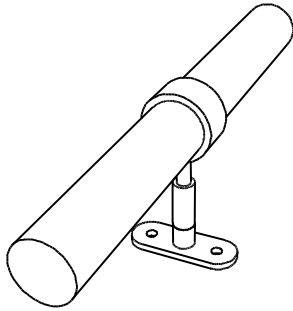

JOKER-57

Соединитель 3 труб,
поворотный, хром.

JOKER-58

Держатель трубы
дистанционный, хром.

JOKER-59

Удлинитель трубы, торцевой, хром

JOKER-60

Полкодержатель прямой
длина 290 мм, хром

JOKER-61

Держатель наклонный 30°
длина 250 мм, хром.

JOKER-62

Держатель
наклонный 60°
длина 250 мм, хром.

JOKER-63

JOKER-64

Полкодержатель прямой
двухсторонний, хром

Полкодержатель прямой
односторонний, хром

JOKER-651

Держатель трубы
регулируемый, хром

JOKER-652

Держатель трубы глухой, хром.

JOKER-70

Угол 200 x 200 мм (135°) хром.

JOKER-71

Угол 300 x 300 мм (90°) хром.