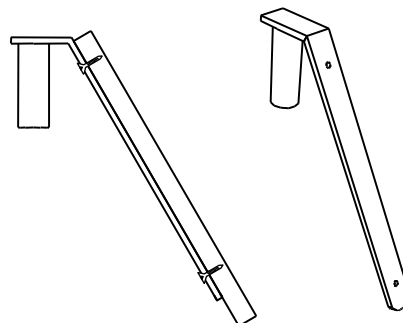

JOKER-62

Держатель
наклонный 60°
длина 250 мм, хром.