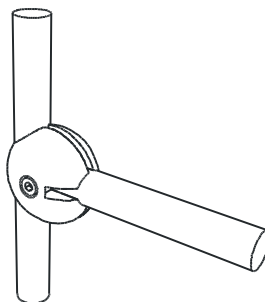

JOKER-01

JOKER-01 SX – левый
JOKER-01 DX – правый

Соединитель 3 труб
угловой, хром.

JOKER-04

Труба Ø 25 мм,
Ø 32 мм, Ø 50 мм,
L = 3 м, хром.

JOKER-02

Соединитель 2 труб
параллельный, хром.

JOKER-03

Соединитель 2 труб
перпендикулярный, хром.

JOKER-05

Нож роликовый
для резки трубы Ø16 – 32 мм

JOKER-06

Соединитель 2 труб
Т-образный, хром.

JOKER-07

Соединитель 2 труб
комбинированный, хром.

JOKER-08

Заглушка трубы,
плоская, хром.

JOKER-09

Ключ шестигранный,
6 мм

JOKER-11

Соединитель торцевой внутренней 2-х труб
оцинкованный

JOKER-12

Втулка для ножки или
колесной опоры, цинк.

JOKER-13

Окончание трубы
шаровое, хром.

JOKER-14

Ножка регулируемая
хром

JOKER-15

Консоль - крепление трубы к плоскости
D = 25 мм, хром.

JOKER-16

Присоска для крепления
стеклянной полки, пластик.
Используется с JOKER-40.