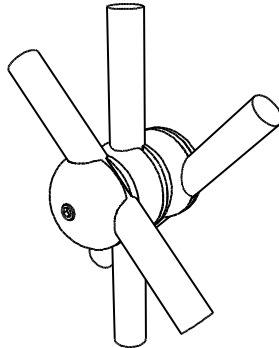

JOKER-53

Соединитель труб 25 и 10 мм,
односторонний, хром.

JOKER-54

Соединитель труб 25 и 10 мм,
двухсторонний, хром.

JOKER-55

Держатель
двух панелей, хром.

JOKER-56

Соединитель 2 труб,
поворотный, хром.

JOKER-57

Соединитель 3 труб,
поворотный, хром.

JOKER-58

Держатель трубы
дистанционный, хром.

JOKER-59

Удлинитель трубы, торцевой, хром

JOKER-60

Полкодержатель прямой
длина 290 мм, хром