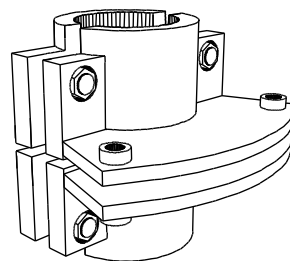

JOKER-76

Венчатель 540 x 370 x 170 мм, хром.

JOKER-77

Соединитель 2 труб,
параллельный, хром.

JOKER-78

Держатель 2 панелей,
поворотный, хром.

JOKER-80

Держатель 1 панели, хром.