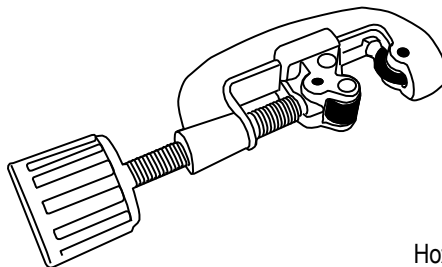

JOKER

Система – конструктор, предназначенная для создания торгового оборудования из стальной хромированной трубы, хромированных соединителей из силумина и специальных деталей: вешал, колес, арок и т.д. Может применяться как самостоятельно, так и в составе систем UNO и TRITIX.

JOKER-01

JOKER-01 SX – левый
JOKER-01 DX – правый

Соединитель 3 труб
угловой, хром.

JOKER-04

Труба Ø 25 мм,
Ø 32 мм, Ø 50 мм,
L = 3 м, хром.

JOKER-02

Соединитель 2 труб
параллельный, хром.

JOKER-03

Соединитель 2 труб
перпендикулярный, хром.

JOKER-05

Нож роликовый
для резки трубы Ø16 – 32 мм

JOKER-06

Соединитель 2 труб
Т-образный, хром.

JOKER-07

Соединитель 2 труб
комбинированный, хром.

JOKER-08