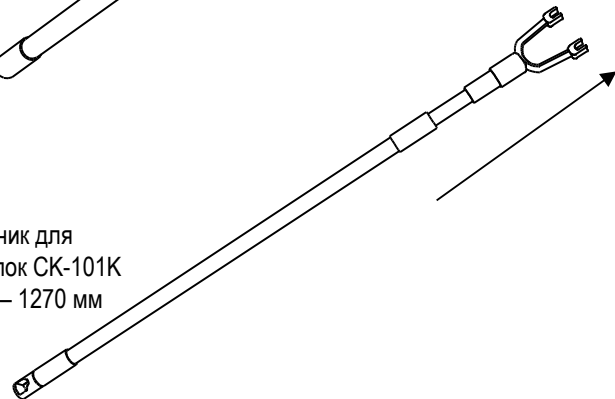

8883 L 350 мм, хром

2480WE

Крючок с зажимом, металл

B-150

Прищепок 20 шт.

Вертушка D 500 мм.

Съемник для вешалок
L 890 – 1540 мм
алюминий

Съемник для
вешалок СК-102К
L 1370 – 2060 мм

Съемник для
вешалок СК-101К
L 760 – 1270 мм

Размерник - делитель
(пластик) для труб до Ø32 мм
Длина размерника 160 мм.
Цвет: белый или черный.
Размер указан с двух сторон.
Размеры: 24 – 60.
Размеры: L, M, S, XL, XS, XXL.