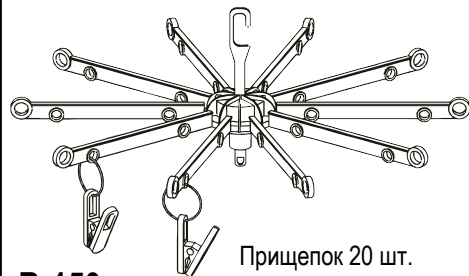

Плечики обрезиненный металл.

2230WE L 400 мм

2040WE L 460 мм

SL 7827

Вешалка металл. в поролоне. L 400 мм

Вешалка для брюк, металл.

8874 L 340 мм, цинк

8871 L 270 мм, цинк

8883 L 350 мм, хром

2480WE

Крючок с зажимом, металл

B-150

Прищепок 20 шт.

Вертушка D 500 мм.

Съемник для вешалок
L 890 – 1540 мм
алюминий

Съемник для
вешалок СК-102К
L 1370 – 2060 мм

Съемник для
вешалок СК-101К
L 760 – 1270 мм

Размерник - делитель
(пластик) для труб до Ø32 мм
Длина размерника 160 мм.
Цвет: белый или черный.
Размер указан с двух сторон.
Размеры: 24 – 60.
Размеры: L, M, S, XL, XS, XXL.