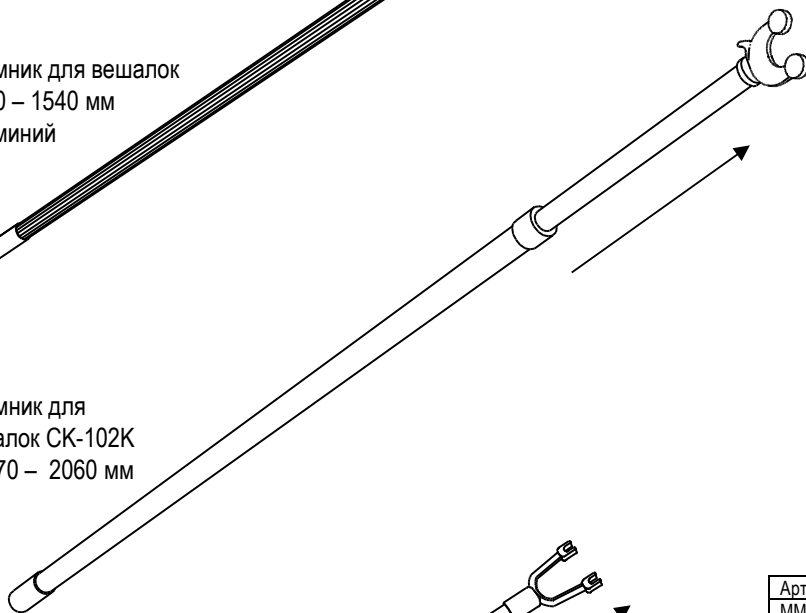

8883 L 350 мм, хром

2480WE

Крючок с зажимом, металл

B-150

Прищепок 20 шт.

Вертушка D 500 мм.

Съемник для вешалок
L 890 – 1540 мм
алюминий

Съемник для
вешалок СК-102К
L 1370 – 2060 мм

Съемник для
вешалок СК-101К
L 760 – 1270 мм

Размерник - делитель
(пластик) для труб до Ø32 мм
Длина размерника 160 мм.
Цвет: белый или черный.
Размер указан с двух сторон.
Размеры: 24 – 60.
Размеры: L, M, S, XL, XS, XXL.

MM24

Размерник (пластик) для плечиков с
металлическими крючками. Благодаря
разрезу, легко надевается на крючок.
Информация располагается с трех сторон.
Внешний диаметр 13 мм.

Артикул	Размеры	Цвет
MM24	40; 60; 100; 120; 140; 160	белый
MM24	42; 102; 122; 142; 162	розовый
MM24	26; 46; 106; 126; 146; 166	бежевый
MM24	28; 36; 48; 56; 96; 108; 116; 128; 136; 148; 156; 168; 176	желтый
MM24	30; 50; 110; 130; 150; 170	оранжевый
MM24	32; 52; 112; 132; 152; 172	зеленый
MM24	34; 54; 94; 114; 134; 154; 174	синий
MM24	38; 58; 98; 118; 138; 158	красный
MM24-L-BG	L	бежевый
MM24-M-WH	M	белый
MM24-S-GR	S	серый
MM24-XL-TL	XL	папирус
MM24-XS-LC	XS	фиолетовый
MM24-XXL-YE	XXL	жёлтый