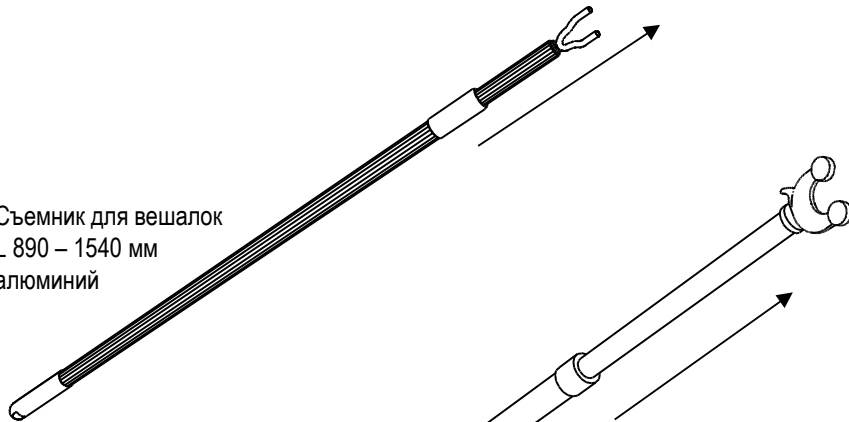

8883 L 350 мм, хром

2480WE

Крючок с зажимом, металл

B-150

Прищепок 20 шт.

Вертушка D 500 мм.

Съемник для вешалок
L 890 – 1540 мм
алюминий

Съемник для
вешалок СК-102К
L 1370 – 2060 мм

Съемник для
вешалок СК-101К
L 760 – 1270 мм

Размерник - делитель
(пластик) для труб до Ø32 мм
Длина размерника 160 мм.
Цвет: белый или черный.
Размер указан с двух сторон.
Размеры: 24 – 60.
Размеры: L, M, S, XL, XS, XXL.